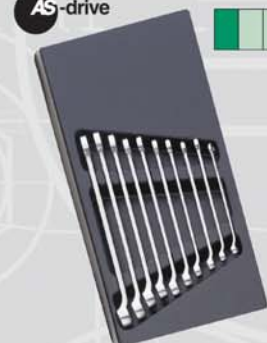

# Opbergmodules ABS

**14** 96838168  
~~117,50~~ **73,-**

8 pijpsleutels,  
6x7, 8x9, 10x11, 12x13, 14x15,  
16x17, 18x19 en 20x22 mm;  
2 draaistiften, gr. 6 en 7

**15** 96838167  
~~127,00~~ **79,-**

8 ringsleutels,  
6x7, 8x9, 10x11, 12x13, 14x15,  
16x17, 18x21 en 19x22 mm

**16** 96838107  
~~193,50~~ **121,-**

10 ringsleutels,  
6x7, 8x9, 10x11, 12x13, 14x15,  
16x17, 18x19, 20x22,  
24x27 en 30x32 mm

**17** 96838105  
~~112,00~~ **70,-**

10 steekringsleutels,  
6 t/m 15 mm,  
lange uitvoering