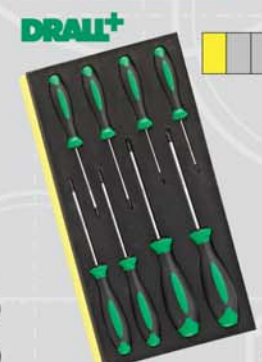

8 Torx schroevendraaiers,
T8 t/m T30

52 96838766
~~84,00~~
52,-