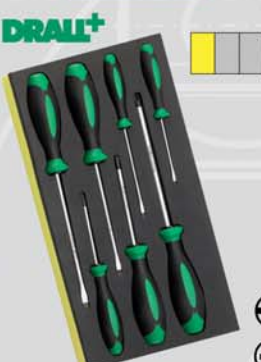

4 sleufschroevendraaiers,
3,5x75, 4x100,
5,5x125 en 6,5x150;
3 PZ schroevendraaiers,
PZ1, PZ2 en PZ3

49 96838769
~~89,50~~
56,-